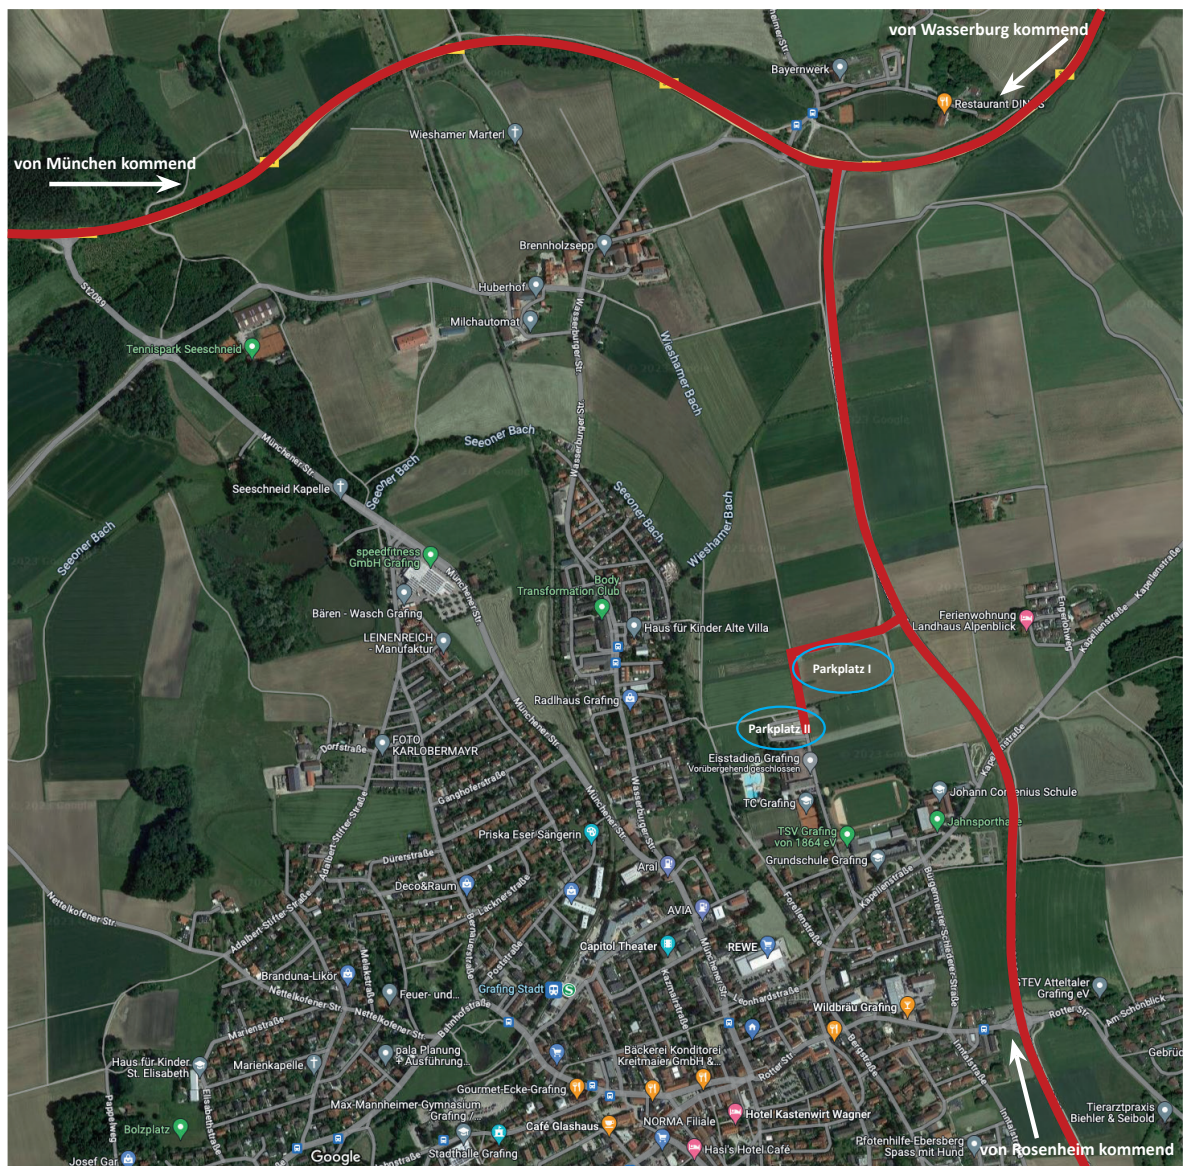

Samstag, 27. Juli 2024

Anfahrt & Parken

zum UTTC-Lehrgang und Sommerfest 2024

Liebe Schulleiter! Liebe Taekwondo-Schüler! (m/w/d)

Der UTTC-Lehrgang und das Sommerfest in Grafing stehen vor der Tür. Nun möchten wir Euch im Vorfeld noch ein paar Informationen bezüglich Anfahrt und Parkmöglichkeiten vor Ort zukommen lassen.

Wie bereits im offiziellen Schreiben bekannt gegeben, findet der Lehrgang und das Sommerfest auf dem Sportplatz am Stadion statt. (Genauere Details zum Lehrgang und der Anmeldung entnehmen bitte der offiziellen Einladung.)

Im näheren Umfeld des Sportplatzes befinden sich 3 größere Parkmöglichkeiten.

Bitte nutzt vorrangig die Parkplätze I & II. Diese könnt Ihr leicht über die Staatsstraße 2080 (Grafinger Umgehungsstraße), über die sog. Sportstättenanbindung, erreichen. Dies sind auch die offiziellen Parkplätze für das Freibad und das Eisstadion. Von dort aus sind es ca. 2 Minuten direkter Fußweg zum Sportplatz.

Parkplatz III an der Grundschule ist dieses Jahr wieder verfügbar. Wie empfehlen Euch diesen nur als Ausweichparkplatz zu verwenden, da dieser nicht über die Sportstättenanbindung erreichbar ist.

- Von der B304 kommend **Richtung Rosenheim**.
- Von Rosenheim kommend über Aßling **Richtung Ebersberg**