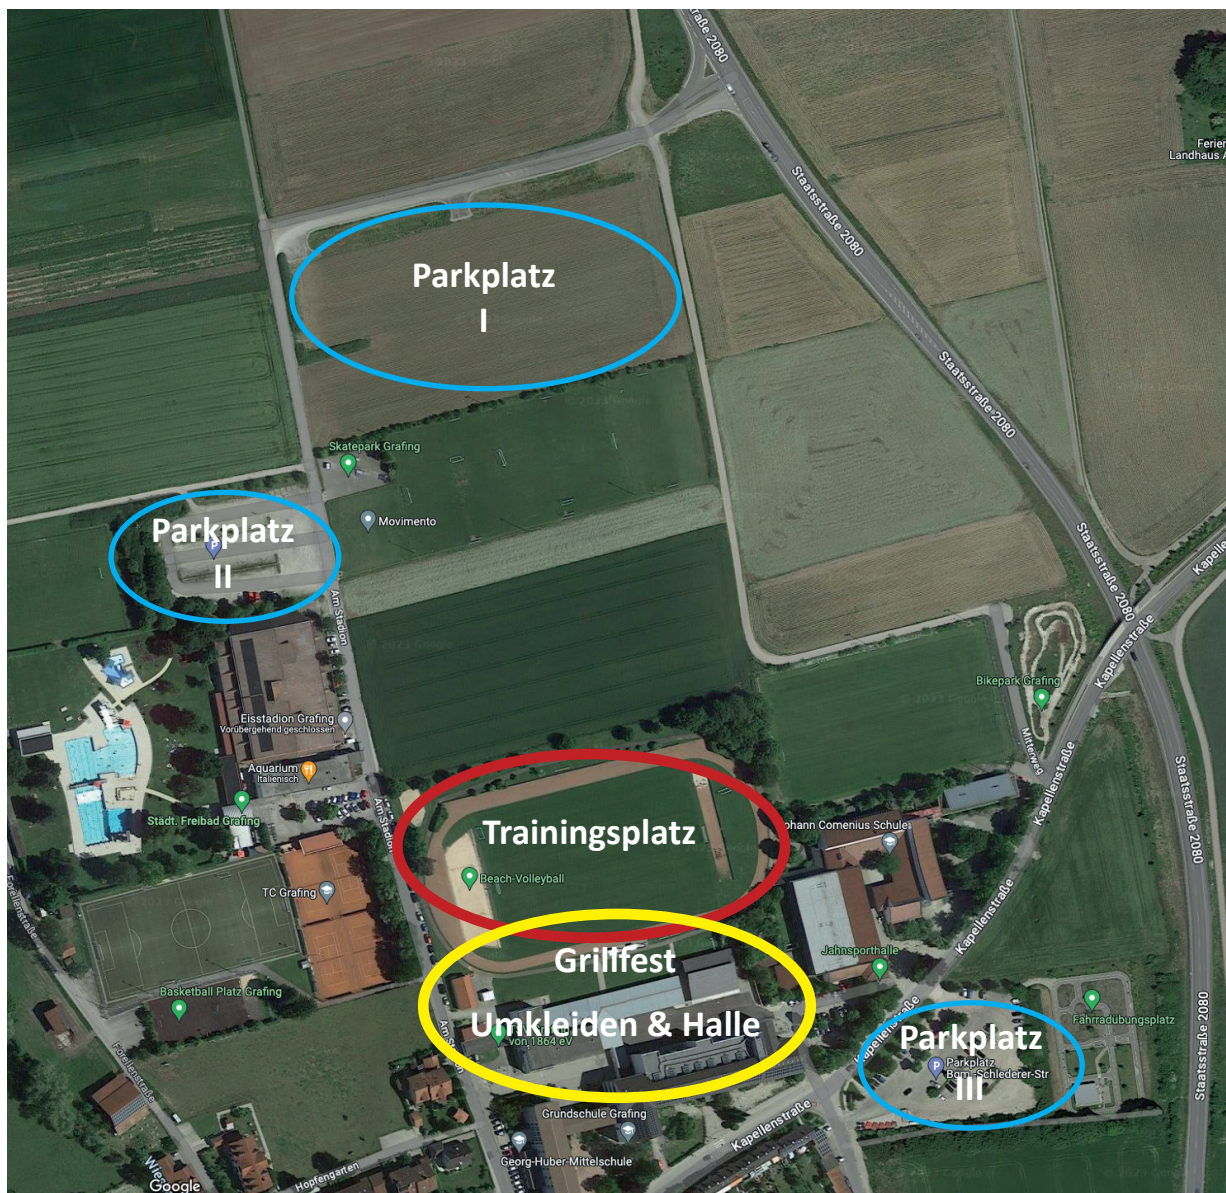

Samstag, 27. Juli 2024

Anfahrt & Parken

zum UTTC-Lehrgang und Sommerfest 2024

Liebe Schulleiter! Liebe Taekwondo-Schüler! (m/w/d)

Der UTTC-Lehrgang und das Sommerfest in Grafing stehen vor der Tür. Nun möchten wir Euch im Vorfeld noch ein paar Informationen bezüglich Anfahrt und Parkmöglichkeiten vor Ort zukommen lassen.

Wie bereits im offiziellen Schreiben bekannt gegeben, findet der Lehrgang und das Sommerfest auf dem Sportplatz am Stadion statt. (Genauere Details zum Lehrgang und der Anmeldung entnehmen bitte der offiziellen Einladung.)

Im näheren Umfeld des Sportplatzes befinden sich 3 größere Parkmöglichkeiten.

Bitte nutzt vorrangig die Parkplätze I & II. Diese könnt Ihr leicht über die Staatsstraße 2080 (Grafinger Umgehungsstraße), über die sog. Sportstättenanbindung, erreichen. Dies sind auch die offiziellen Parkplätze für das Freibad und das Eisstadion. Von dort aus sind es ca. 2 Minuten direkter Fußweg zum Sportplatz.

Parkplatz III an der Grundschule ist dieses Jahr wieder verfügbar. Wie empfehlen Euch diesen nur als Ausweichparkplatz zu verwenden, da dieser nicht über die Sportstättenanbindung erreichbar ist.

- Von der B304 kommend **Richtung Rosenheim**.
- Von Rosenheim kommend über Aßling **Richtung Ebersberg**